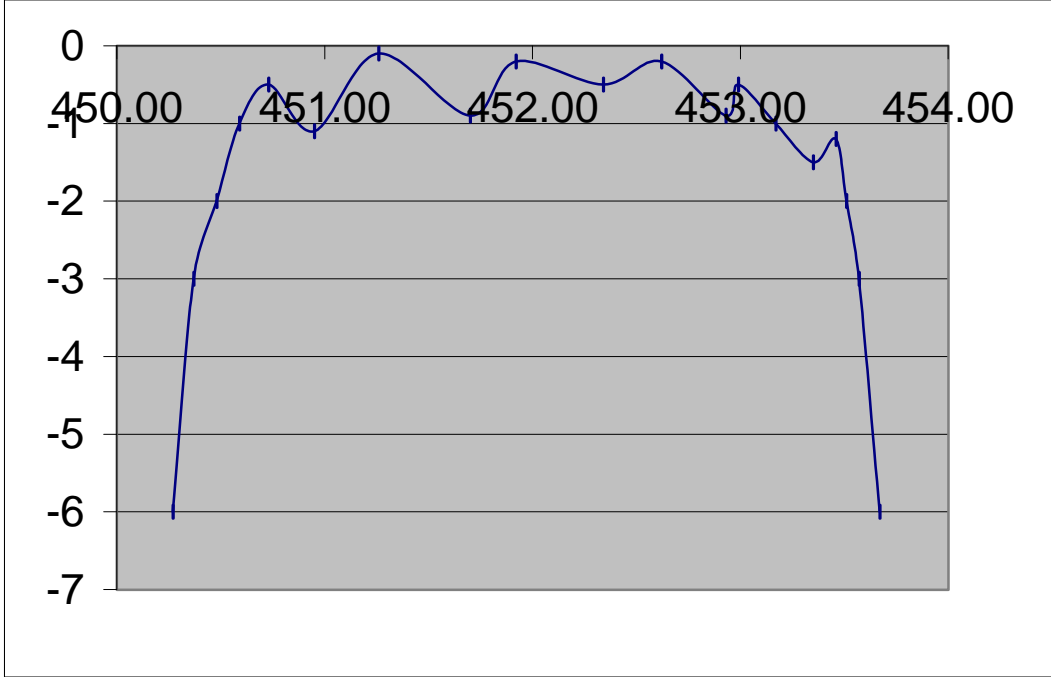

Collins 450 kHz USB No Label #3

20Kohm 26 pF in/out
Plotted by KK6IL 2-07-04

3.20 kHz -3 db
3.40 kHz -6 db
4.04 kHz -60 db

- 447.21 -70
- 448.53 -70
- 449.03 -65
- 449.37 -60
- 449.72 -56.5
- 449.96 -68
- 449.97 -65
- 450.00 -60
- 450.10 -55
- 450.11 -50
- 450.13 -45
- 450.14 -40
- 450.16 -35
- 450.17 -30
- 450.19 -25
- 450.20 -20
- 450.23 -15
- 450.25 -10
- 450.27 -6
- 450.37 -3
- 450.48 -2
- 450.59 -1
- 450.73 -0.5
- 450.95 -1.1
- 451.26 -0.1
- 451.70 -0.9
- 451.92 -0.2
- 452.34 -0.5
- 452.62 -0.2
- 452.93 -0.9
- 452.99 -0.5
- 453.17 -1
- 453.35 -1.5
- 453.46 -1.2
- 453.51 -2
- 453.57 -3
- 453.67 -6
- 453.70 -10
- 453.75 -20
- 453.83 -30
- 453.90 -40
- 453.97 -50
- 454.01 -55
- 454.04 -60
- 454.08 -65
- 454.13 -69
- 454.22 -68

454.45
455.00