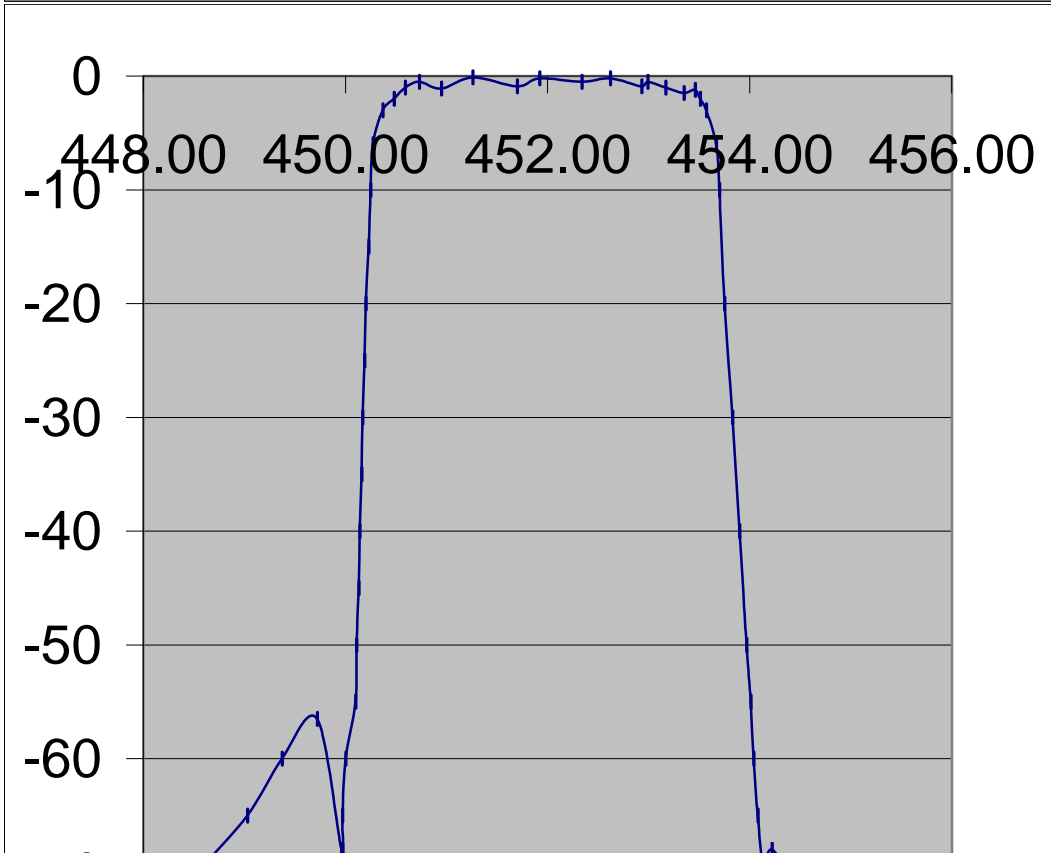

Collins 450 kHz USB No Label #3

20Kohm 26 pF in/out
Plotted by KK6IL 2-07-04

3.20 kHz -3 db
3.40 kHz -6 db
4.04 kHz -60 db

- 447.21 -70
- 448.53 -70
- 449.03 -65
- 449.37 -60
- 449.72 -56.5
- 449.96 -68
- 449.97 -65
- 450.00 -60
- 450.10 -55
- 450.11 -50
- 450.13 -45
- 450.14 -40
- 450.16 -35
- 450.17 -30
- 450.19 -25
- 450.20 -20
- 450.23 -15
- 450.25 -10
- 450.27 -6
- 450.37 -3
- 450.48 -2
- 450.59 -1
- 450.73 -0.5
- 450.95 -1.1
- 451.26 -0.1
- 451.70 -0.9
- 451.92 -0.2
- 452.34 -0.5
- 452.62 -0.2
- 452.93 -0.9
- 452.99 -0.5
- 453.17 -1
- 453.35 -1.5
- 453.46 -1.2
- 453.51 -2
- 453.57 -3
- 453.67 -6
- 453.70 -10
- 453.75 -20
- 453.83 -30
- 453.90 -40
- 453.97 -50
- 454.01 -55
- 454.04 -60
- 454.08 -65
- 454.13 -69
- 454.22 -68

454.45
455.00